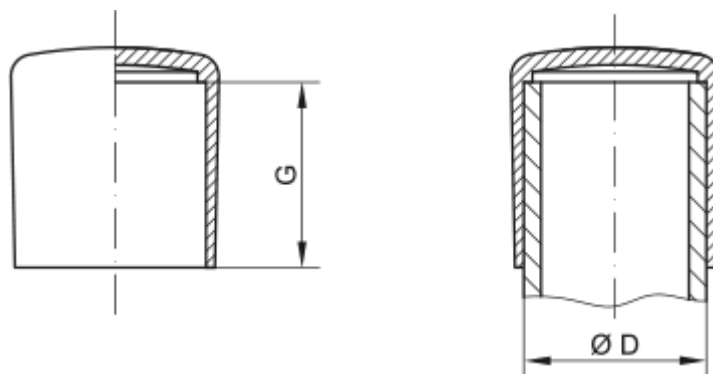

Varenummer: 59GPN280ER12

Beskrivelse: KLEE Endeprop for rundt rør GPN 280 - (Rør diameter 12)

## Mål

---

D = 12

G = 12.3